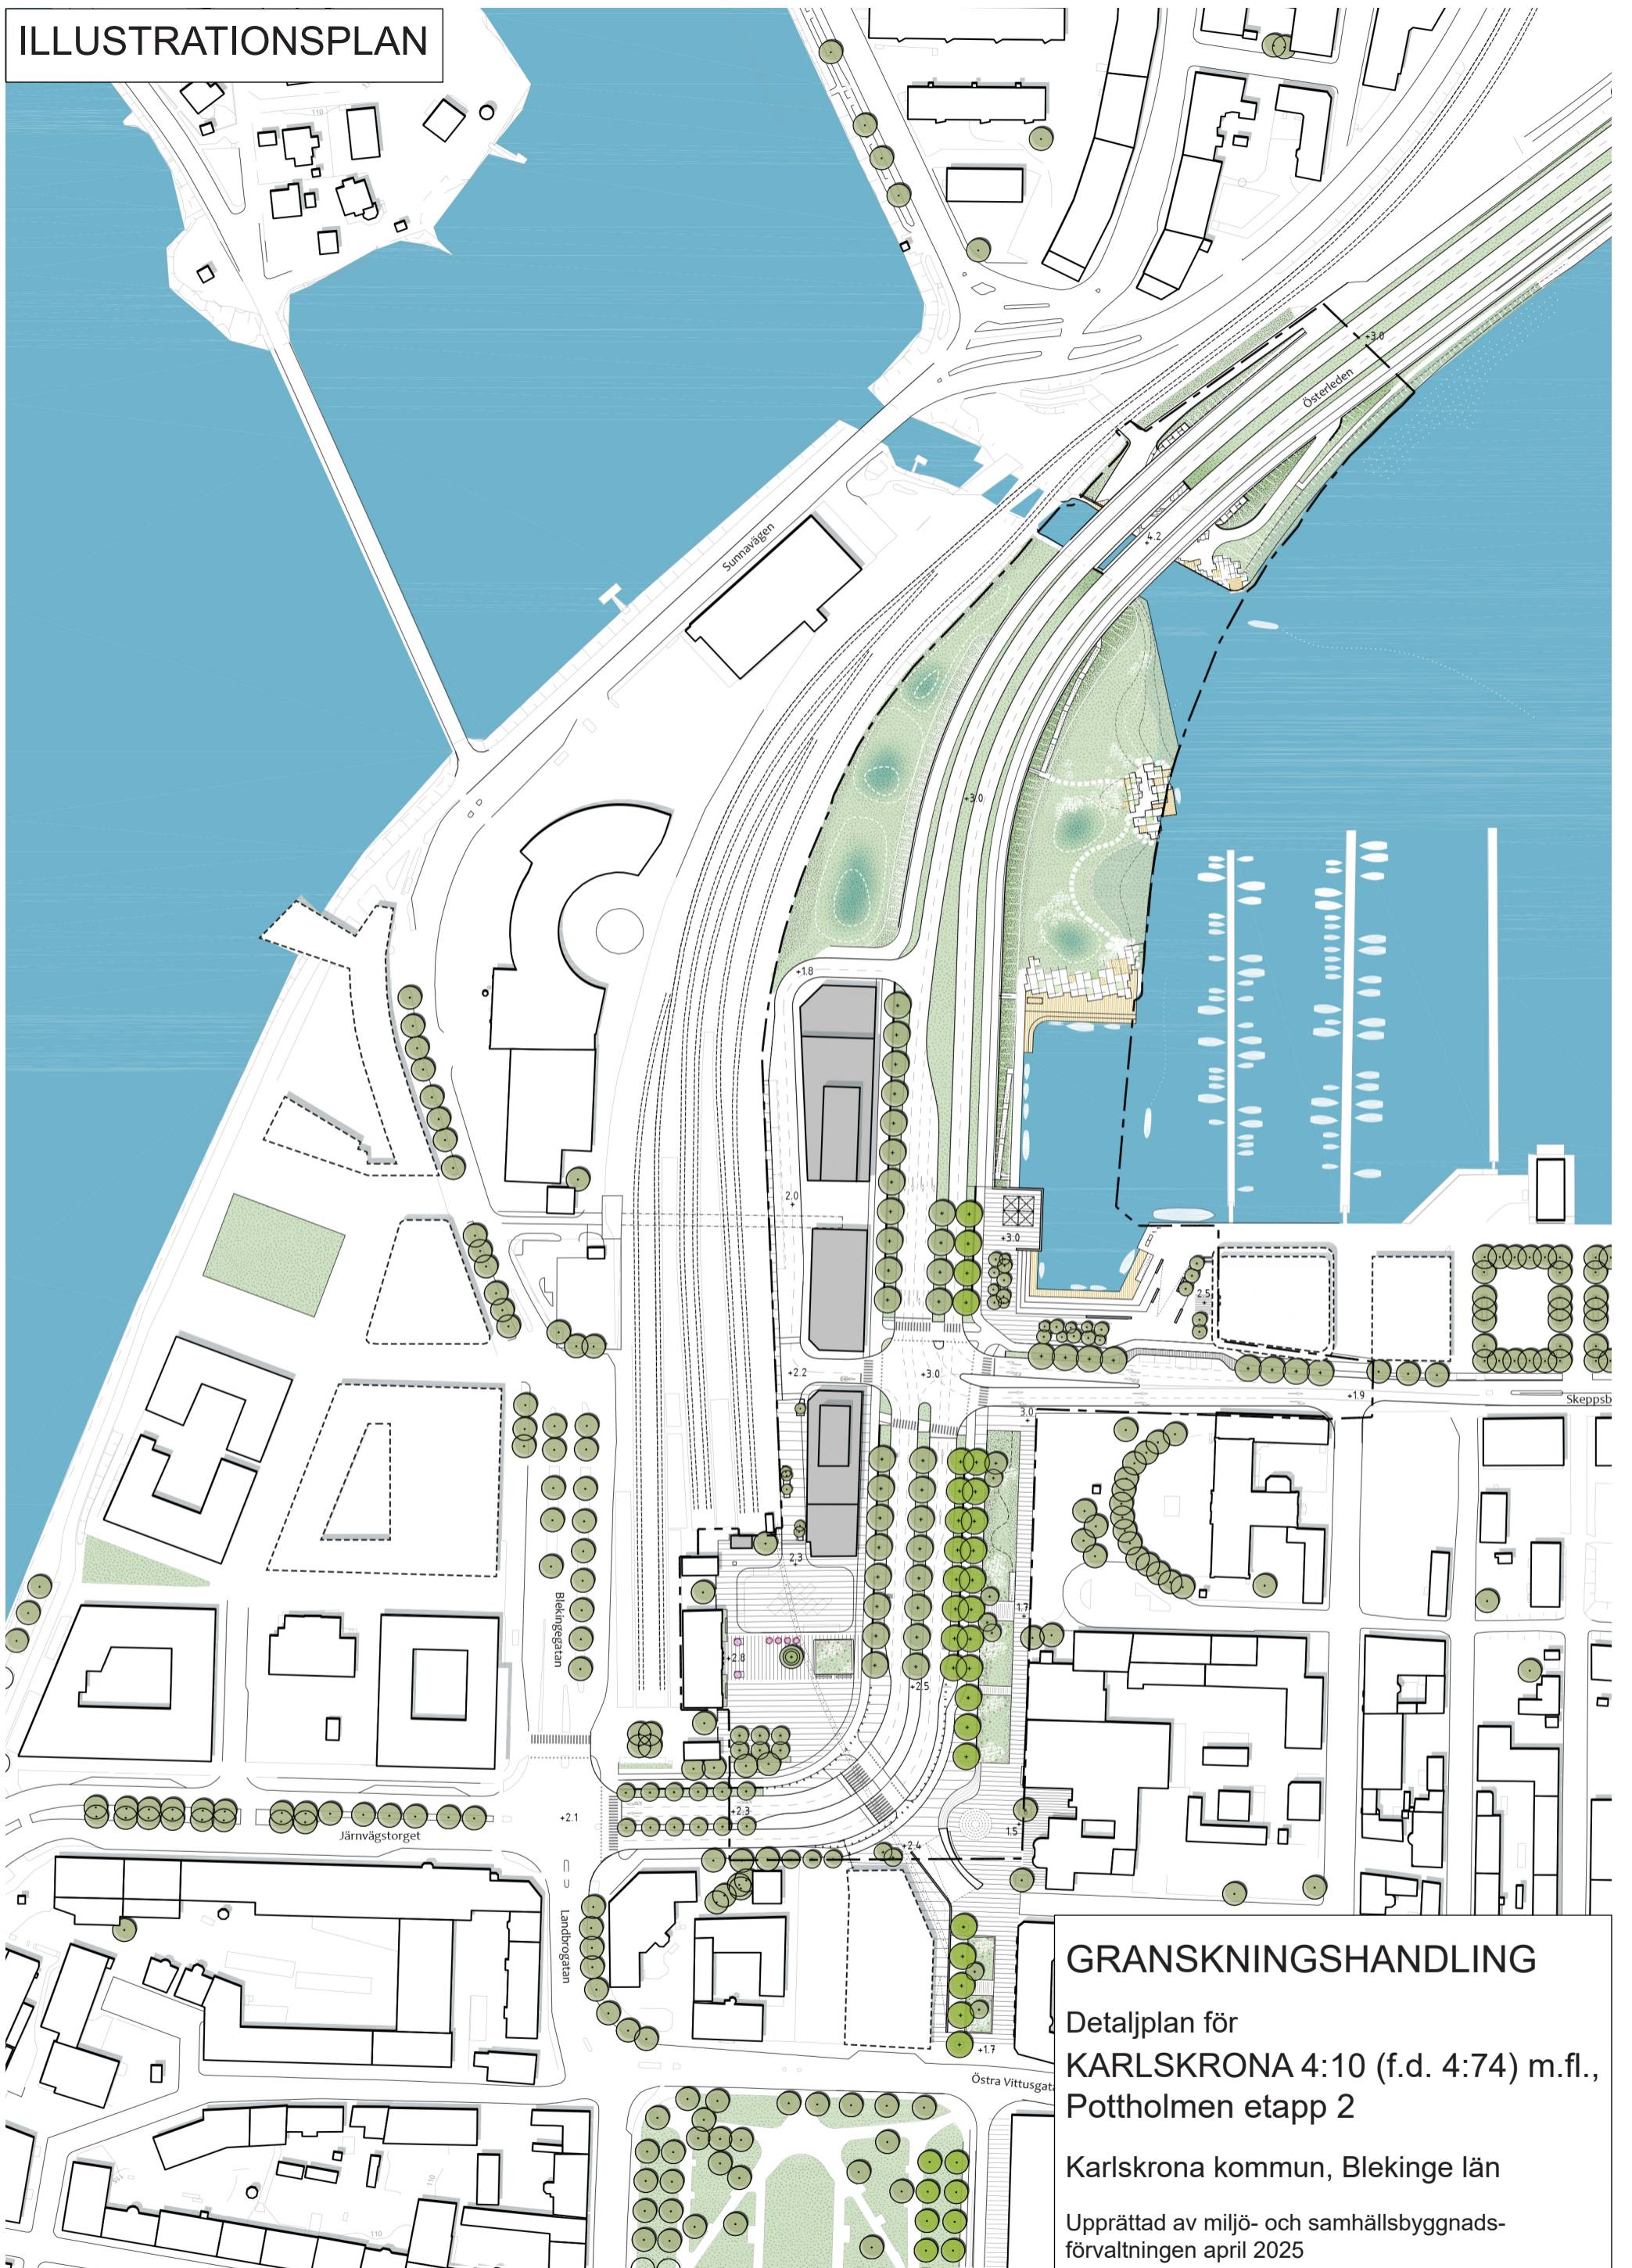

# ILLUSTRATIONSPLAN

## GRANSKNINGSHANDLING

Detaljplan för  
**KARLSKRONA 4:10 (f.d. 4:74) m.fl.,  
Pottholmen etapp 2**

Karlskrona kommun, Blekinge län

Upprättad av miljö- och samhällsbyggnads-  
förvaltningen april 2025